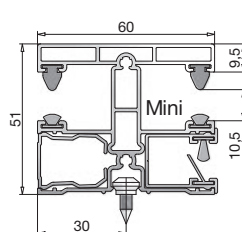

Alumínium mini lefutó (feláras)
osztó lefutó, kombissá alakítható