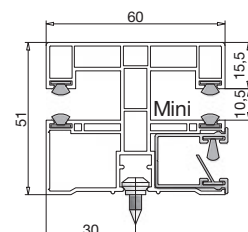

### Maximális méretek függőleges mozgatású szúnyoghálóval szerelt kivitel esetén

	Maximális szélesség	Maximális magasság tokkal együtt
Szúnyogháló ablakra, ajtóra	1800 mm	2400 mm

## Tokméretek és lefutók

Tokméretek		Alsó szerelőnyílás méretek	
A	B	C	
		<i>ha a nyílászáró tok profilja:</i>	
		70 mm	90 mm
200 mm	220 mm	70 mm	67 mm
240 mm	255 mm	105 mm	102 mm

**Műanyag mini lefutó**  
sima lefutó, kombissá alakítható