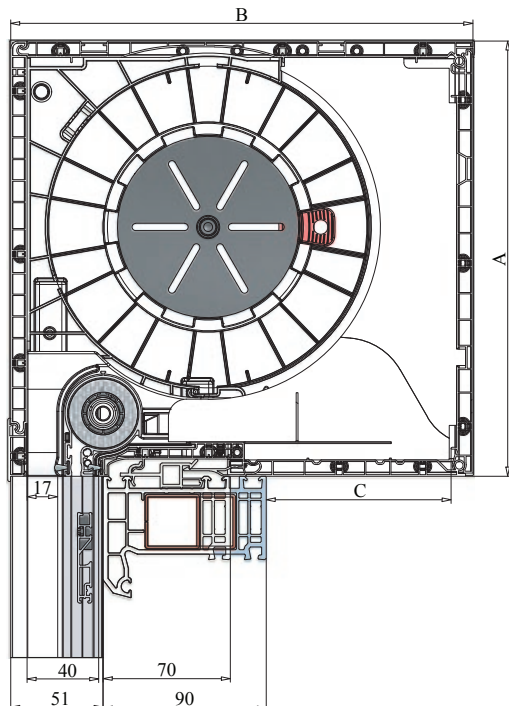

Tokméretek és lefutók

Tokméretek		Alsó szerelőnyílás méretek	
A	B	C	
		<i>ha a nyílászáró tok profilja:</i>	
		70 mm	90 mm
200 mm	220 mm	70 mm	67 mm
240 mm	255 mm	105 mm	102 mm

Műanyag mini lefutó
sima lefutó, kombissá alakítható

Műanyag mini lefutó
osztó lefutó, kombissá alakítható

Alumínium mini lefutó (feláras)
osztó lefutó, kombissá alakítható