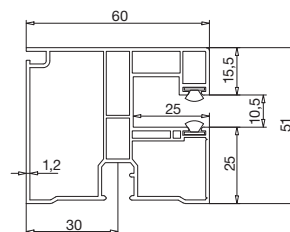

Műanyag mini lefutó
sima lefutó, kombissá alakítható