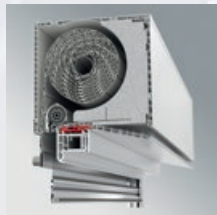

### Egy toktípus, két nyitási lehetőség

Az új **EXTE Elite XT ráépíthető redőnytök rendszer** több éves innováció eredménye, amely során sikerült kifejleszteni egy olyan variálható struktúrát, melyben ugyanazon alkatrészek alkalmazásával, **többféle nyitásirány** (belülről szemből/alulról) **választható** az alábbiak szerint:

#### 1. Belső, **SZEMBŐL** nyitható szerelőfedéllel, opcionálisan szúnyoghálóval

**Klasszikus megoldás a felújításokhoz.** A ráépített tokrendszerek leggyakoribb kivitele. Ez a megoldás lehetővé teszi, hogy a szerelőnyílás maximális méretű legyen, ezáltal könnyen hozzáférhetővé válik a redőnyrendszer. Ennél a kivitelnél a tok belső oldalát tilos elburkolni, a szobában látható marad.