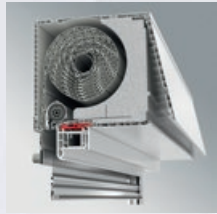

#### 1. Belső, **SZEMBŐL** nyitható szerelőfedéllel, opcionálisan szúnyoghálóval

**Klasszikus megoldás a felújításokhoz.** A ráépített tokrendszerek leggyakoribb kivitele. Ez a megoldás lehetővé teszi, hogy a szerelőnyílás maximális méretű legyen, ezáltal könnyen hozzáférhetővé válik a redőnyrendszer. Ennél a kivitelnél a tok belső oldalát tilos elburkolni, a szobában látható marad.