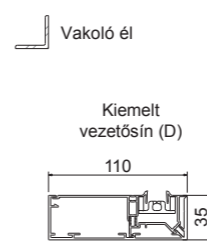

Alsó szerelőfedelének köszönhetően szinte bármilyen csomópontba beépíthetőek.

A 100-as Slim és a 150-es típusok esetén 2700 mm magasságig a záróléc teljesen visszahúzódik a tokba.

Anyaga:
EN AW-6063 T66

Szinterezés:
60-80 micron

Eloxált:
20 micron

Fixscreen® 100 EVO Slim

Fixscreen® 150 EVO IM7

	Fixscreen® 100 EVO Slim	Fixscreen® 150 EVO IM7
Méret (mm)		
Tok	110 x 150	155 x 150
Záróléc	30 x 53	30 x 53
Vezetősínek	35 x 110 / 35 x 48	35 x 155 / 35 x 48
Osztott vezetősínek	58 x 48	58 x 48
Szerkezet méret maximum	4500 x 2700 3000 x 3500	6000 x 3400 3200 x 6000
Legfeljebb két mezőre osztva (Csak motoros üzemeltetés)	6000 x 2700 (Egy mező max.: 4000 x 2700)	6000 x 3600 (Egy mező max.: 5000 x 3600)
Üzemeltetés		
Kézi	Nincs	Nincs
Motoros	Van	Van
Connect&Go	Van	Van