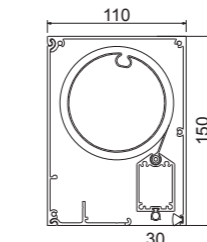

Alsó szerelőfedelének köszönhetően szinte bármilyen csomópontba beépíthetőek.

A 100-as Slim és a 150-es típusok esetén 2700 mm magasságig a záróléc teljesen visszahúzódik a tokba.

Anyaga:
EN AW-6063 T66

Szinterezés:
60-80 micron

Eloxált:
20 micron

Fixscreen® 100 EVO Slim

Fixscreen® 150 EVO IM7

	Fixscreen® 100 EVO Slim	Fixscreen® 150 EVO IM7
Méret (mm)		
Tok	110 x 150	155 x 150
Záróléc	30 x 53	30 x 53
Vezetősínek	35 x 110 / 35 x 48	35 x 155 / 35 x 48
Osztott vezetősínek	58 x 48	58 x 48
Szerkezet méret maximum	4500 x 2700 3000 x 3500	6000 x 3400 3200 x 6000
Legfeljebb két mezőre osztva (Csak motoros üzemeltetés)	6000 x 2700 (Egy mező max.: 4000 x 2700)	6000 x 3600 (Egy mező max.: 5000 x 3600)
Üzemeltetés		
Kézi	Nincs	Nincs
Motoros	Van	Van
Connect&Go	Van	Van