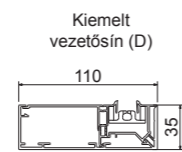

Anyaga:
EN AW-6063 T66

Szinterezés:
60-80 micron

Eloxált:
20 micron

Fixscreen® 100 EVO

Fixscreen® 100 EVO Slim

Fixscreen® 150 EVO

	Fixscreen® 100 EVO	Fixscreen® 100 EVO Slim	Fixscreen® 150 EVO
Méret (mm)			
Tok	100 x 100 (Square/Soft)	110 x 150	155 x 150 (Square/Soft)
Záróléc	30 x 57 / 26 x 53	30 x 53	30 x 53
Vezetősínek	35 x 48	35 x 110 / 35 x 48	35 x 48
Osztott vezetősínek	58 x 48	58 x 48	58 x 48
Szerkezet méret maximum	4000 x 2700 3000 x 3500	4500 x 2700 3000 x 3500	6000 x 3400 3200 x 6000
Legfeljebb két mezőre osztva (Csak motoros üzemeltetés)	6000 x 2700 (Egy mező max.: 4000 x 2700)	6000 x 2700 (Egy mező max.: 4000 x 2700)	6000 x 3600 (Egy mező max.: 5000 x 3600)
Üzemeltetés			
Kézi	Van (Méret korlátozott)	Nincs	Nincs
Motoros	Van	Van	Van
Connect&Go	Van	Van	Van