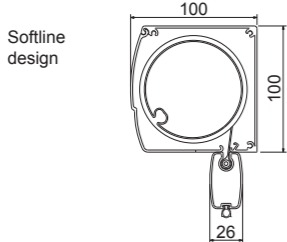

Anyaga:
EN AW-6063 T66

Szinterezés:
60-80 micron

Eloxált:
20 micron

Fixscreen® 100 EVO

Fixscreen® 100 EVO Slim

Fixscreen® 150 EVO

	Fixscreen® 100 EVO	Fixscreen® 100 EVO Slim	Fixscreen® 150 EVO
Méret (mm)			
Tok	100 x 100 (Square/Soft)	110 x 150	155 x 150 (Square/Soft)
Záróléc	30 x 57 / 26 x 53	30 x 53	30 x 53
Vezetősínek	35 x 48	35 x 110 / 35 x 48	35 x 48
Osztott vezetősínek	58 x 48	58 x 48	58 x 48
Szerkezet méret maximum	4000 x 2700 3000 x 3500	4500 x 2700 3000 x 3500	6000 x 3400 3200 x 6000
Legfeljebb két mezőre osztva (Csak motoros üzemeltetés)	6000 x 2700 (Egy mező max.: 4000 x 2700)	6000 x 2700 (Egy mező max.: 4000 x 2700)	6000 x 3600 (Egy mező max.: 5000 x 3600)
Üzemeltetés			
Kézi	Van (Méret korlátozott)	Nincs	Nincs
Motoros	Van	Van	Van
Connect&Go	Van	Van	Van