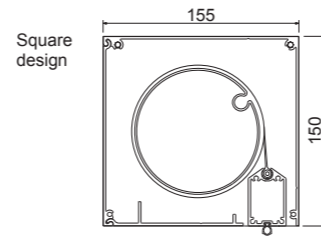

Anyaga:
EN AW-6063 T66

Szinterezés:
60-80 micron

Eloxált:
20 micron

Fixscreen® 100 EVO

Fixscreen® 100 EVO Slim

Fixscreen® 150 EVO

	Fixscreen® 100 EVO	Fixscreen® 100 EVO Slim	Fixscreen® 150 EVO
Méret (mm)			
Tok	100 x 100 (Square/Soft)	110 x 150	155 x 150 (Square/Soft)
Záróléc	30 x 57 / 26 x 53	30 x 53	30 x 53
Vezetősínek	35 x 48	35 x 110 / 35 x 48	35 x 48
Osztott vezetősínek	58 x 48	58 x 48	58 x 48
Szerkezet méret maximum	4000 x 2700 3000 x 3500	4500 x 2700 3000 x 3500	6000 x 3400 3200 x 6000
Legfeljebb két mezőre osztva (Csak motoros üzemeltetés)	6000 x 2700 (Egy mező max.: 4000 x 2700)	6000 x 2700 (Egy mező max.: 4000 x 2700)	6000 x 3600 (Egy mező max.: 5000 x 3600)
Üzemeltetés			
Kézi	Van (Méret korlátozott)	Nincs	Nincs
Motoros	Van	Van	Van
Connect&Go	Van	Van	Van