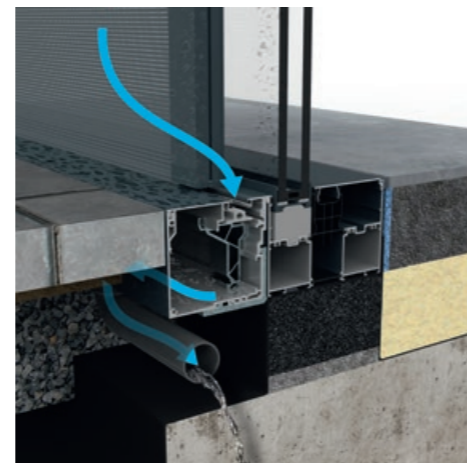

Rejtett (vakolható) tokos beépítési mód

Új építés vagy felújítás esetén alkalmazható kivétel.

Egyedi megoldásának köszönhetően a lefutók is elburkolhatók.

Amennyiben célunk az, hogy az épület vonalait semmi ne törje meg, Ön megtalálta a tökéletes megoldást.

**Fedezze fel Ön is a Fixscreenben
rejlő lehetőségeket!**

SLIDEFIX – a vízszintes mozgatható Fixscreen

PANOVISTA MAX – a sarokillesztett Fixscreen

Mindent a panorámáért!

- üveg-üveg találkozású ajtókhöz, ablakokhoz
- tökéletesen elrejtethető: zavaró lefutó sínek, sodronyok nélkül, így az épület részévé válik
- maximális panoráma

Az új, vízszintesen mozgatható innováció olyan szélálló árnyékolási megoldást jelent, mely ideális nagy nyílások, tolóajtók és sarokelemek alkalmazásánál.

A fejlesztés egyik meghatározó szempontja a szélesség kérdése volt. **Egyedülálló módon, a Slidefix-szel akár 8 méter széles nyílászárókat is árnyékolhatunk.** Választható egyoldali, egymással szembeni működtetéssel vagy sarokcsatlakozással.

Ideális választás olyan sarok sorolt nyílászárók esetén, melyek nincsenek ellátva sarok sorolóval,

- üveg-üveg felülettel találkoznak,
- saroktól eltávolított vagy sarokról nyíló megoldások.

Bemutatótermünk: