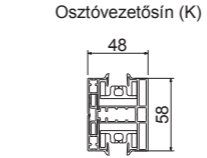

Alsó szerelőfedelének köszönhetően szinte bármilyen csomópontba beépíthetőek.

A 100-as Slim és a 150-es típusok esetén 2700 mm magasságig a záróléc teljesen visszahúzódik a tokba.

Anyaga:
EN AW-6063 T66

Szinterezés:
60-80 micron

Eloxált:
20 micron

Fixscreen® 100 EVO Slim

Fixscreen® 150 EVO IM7

	Fixscreen® 100 EVO Slim	Fixscreen® 150 EVO IM7
Méret (mm)		
Tok	110 x 150	155 x 150
Záróléc	30 x 53	30 x 53
Vezetősínek	35 x 110 / 35 x 48	35 x 155 / 35 x 48
Osztott vezetősínek	58 x 48	58 x 48
Szerkezet méret maximum	4500 x 2700 3000 x 3500	6000 x 3400 3200 x 6000
Legfeljebb két mezőre osztva (Csak motoros üzemeltetés)	6000 x 2700 (Egy mező max.: 4000 x 2700)	6000 x 3600 (Egy mező max.: 5000 x 3600)
Üzemeltetés		
Kézi	Nincs	Nincs
Motoros	Van	Van
Connect&Go	Van	Van