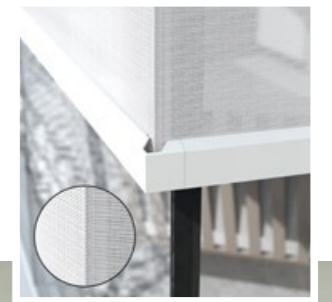

**Fedezze fel Ön is a Fixscreenben
rejlő lehetőségeket!**

SLIDEFIX – a vízszintes mozgatható Fixscreen

PANOVISTA MAX – a sarokillesztett Fixscreen

Mindent a panorámáért!

- üveg-üveg találkozású ajtókhöz, ablakokhoz
- tökéletesen elrejtethető: zavaró lefutó sínek, sodronyok nélkül, így az épület részévé válik
- maximális panoráma