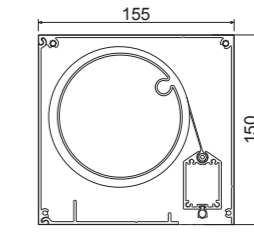

Alsó szerelőfedelének köszönhetően szinte bármilyen csomópontba beépíthetőek.

A 100-as Slim és a 150-es típusok esetén 2700 mm magasságig a záróléc teljesen visszahúzódik a tokba.

Anyaga:
EN AW-6063 T66

Szinterezés:
60-80 micron

Eloxált:
20 micron

Fixscreen® 100 EVO Slim

Fixscreen® 150 EVO IM7

	Fixscreen® 100 EVO Slim	Fixscreen® 150 EVO IM7
Méret (mm)		
Tok	110 x 150	155 x 150
Záróléc	30 x 53	30 x 53
Vezetősínek	35 x 110 / 35 x 48	35 x 155 / 35 x 48
Osztott vezetősínek	58 x 48	58 x 48
Szerkezet méret maximum	4500 x 2700 3000 x 3500	6000 x 3400 3200 x 6000
Legfeljebb két mezőre osztva (Csak motoros üzemeltetés)	6000 x 2700 (Egy mező max.: 4000 x 2700)	6000 x 3600 (Egy mező max.: 5000 x 3600)
Üzemeltetés		
Kézi	Nincs	Nincs
Motoros	Van	Van
Connect&Go	Van	Van