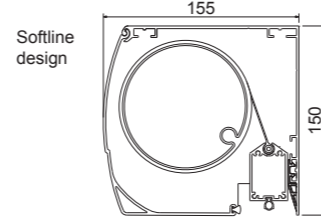

Anyaga:
EN AW-6063 T66

Szinterezés:
60-80 micron

Eloxált:
20 micron

Fixscreen® 100 EVO

Fixscreen® 100 EVO Slim

Fixscreen® 150 EVO

	Fixscreen® 100 EVO	Fixscreen® 100 EVO Slim	Fixscreen® 150 EVO
Méret (mm)			
Tok	100 x 100 (Square/Soft)	110 x 150	155 x 150 (Square/Soft)
Záróléc	30 x 57 / 26 x 53	30 x 53	30 x 53
Vezetősínek	35 x 48	35 x 110 / 35 x 48	35 x 48
Osztott vezetősínek	58 x 48	58 x 48	58 x 48
Szerkezet méret maximum	4000 x 2700 3000 x 3500	4500 x 2700 3000 x 3500	6000 x 3400 3200 x 6000
Legfeljebb két mezőre osztva (Csak motoros üzemeltetés)	6000 x 2700 (Egy mező max.: 4000 x 2700)	6000 x 2700 (Egy mező max.: 4000 x 2700)	6000 x 3600 (Egy mező max.: 5000 x 3600)
Üzemeltetés			
Kézi	Van (Méret korlátozott)	Nincs	Nincs
Motoros	Van	Van	Van
Connect&Go	Van	Van	Van