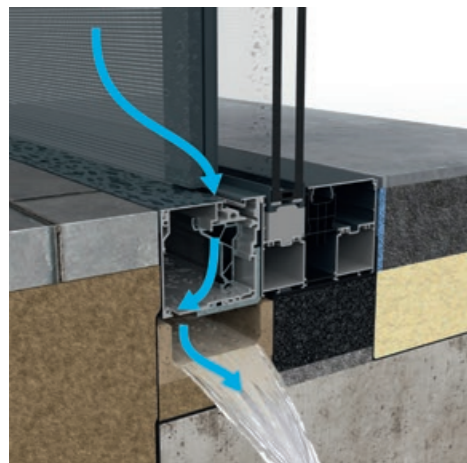

Rejtett (vakolható) tokos beépítési mód

Új építés vagy felújítás esetén alkalmazható kivétel.

Egyedi megoldásának köszönhetően a lefutók is elburkolhatók.

Amennyiben célunk az, hogy az épület vonalait semmi ne törje meg, Ön megtalálta a tökéletes megoldást.

**Fedezze fel Ön is a Fixscreenben
rejlő lehetőségeket!**

SLIDEFIX – a vízszintes mozgatható Fixscreen

PANOVISTA MAX – a sarokillesztett Fixscreen

Mindent a panorámáért!

- üveg-üveg találkozású ajtókhöz, ablakokhoz
- tökéletesen elrejtethető: zavaró lefutó sínek, sodronyok nélkül, így az épület részévé válik
- maximális panoráma

Az új, vízszintesen mozgatható innováció olyan szélálló árnyékolási megoldást jelent, mely ideális nagy nyílások, tolóajtók és sarokelemek alkalmazásánál.

A fejlesztés egyik meghatározó szempontja a szélesség kérdése volt. **Egyedülálló módon, a Slidefix-szel akár 8 méter széles nyílászárókat is árnyékolhatunk.** Választható egyoldali, egymással szembeni működtetéssel vagy sarokcsatlakozással.