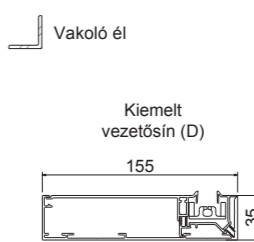

Alsó szerelőfedelének köszönhetően szinte bármilyen csomópontba beépíthetőek.

A 100-as Slim és a 150-es típusok esetén 2700 mm magasságig a záróléc teljesen visszahúzódik a tokba.

Anyaga:
EN AW-6063 T66

Szinterezés:
60-80 micron

Eloxált:
20 micron

Fixscreen® 100 EVO Slim

Fixscreen® 150 EVO IM7

	Fixscreen® 100 EVO Slim	Fixscreen® 150 EVO IM7
Méret (mm)		
Tok	110 x 150	155 x 150
Záróléc	30 x 53	30 x 53
Vezetősínek	35 x 110 / 35 x 48	35 x 155 / 35 x 48
Osztott vezetősínek	58 x 48	58 x 48
Szerkezet méret maximum	4500 x 2700 3000 x 3500	6000 x 3400 3200 x 6000
Legfeljebb két mezőre osztva (Csak motoros üzemeltetés)	6000 x 2700 (Egy mező max.: 4000 x 2700)	6000 x 3600 (Egy mező max.: 5000 x 3600)
Üzemeltetés		
Kézi	Nincs	Nincs
Motoros	Van	Van
Connect&Go	Van	Van