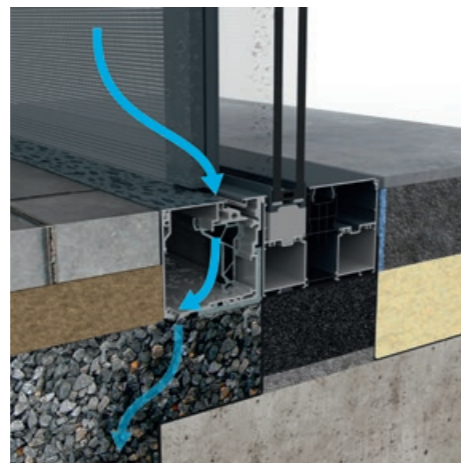

Rejtett (vakolható) tokos beépítési mód

Új építés vagy felújítás esetén alkalmazható kivétel.

Egyedi megoldásának köszönhetően a lefutók is elburkolhatók.

Amennyiben célunk az, hogy az épület vonalait semmi ne törje meg, Ön megtalálta a tökéletes megoldást.

**Fedezze fel Ön is a Fixscreenben
rejlő lehetőségeket!**

SLIDEFIX – a vízszintes mozgatható Fixscreen

PANOVISTA MAX – a sarokillesztett Fixscreen

Mindent a panorámáért!

- üveg-üveg találkozású ajtókhöz, ablakokhoz
- tökéletesen elrejtethető: zavaró lefutó sínek, sodronyok nélkül, így az épület részévé válik
- maximális panoráma

Az új, vízszintesen mozgatható innováció olyan szélálló árnyékolási megoldást jelent, mely ideális nagy nyílások, tolóajtók és sarokelemek alkalmazásánál.

A fejlesztés egyik meghatározó szempontja a szélesség kérdése volt. **Egyedülálló módon, a Slidefix-szel akár 8 méter széles nyílászárókat is árnyékolhatunk.** Választható egyoldali, egymással szembeni működtetéssel vagy sarokcsatlakozással.

Ideális választás olyan sarok sorolt nyílászárók esetén, melyek nincsenek ellátva sarok sorolóval,

- üveg-üveg felülettel találkoznak,
- saroktól eltávolított vagy sarokról nyíló megoldások.

Bemutatótermünk: