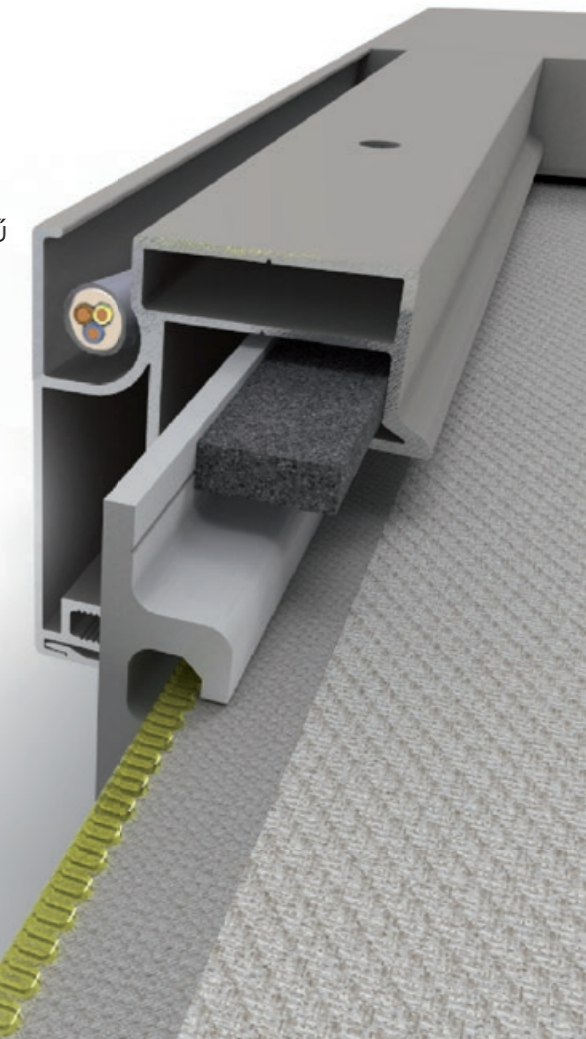

A kiváló technikai tulajdonságainak, esztétikus megjelenésének, hihetetlen színválasztékának köszönhetően bármely épülethez kiválóan illeszkedik.

Legyen az letisztult, minimalista épület, nyaraló vagy luxusingatlan, akár klasszikus stílusú lakóház, irodaépület, gyár, bevásárlóközpont, sportközpont vagy hangulatos vendéglátó egység, az Atenád Fixscreen tökéletes választás!

Miért Fixscreen?

- A különféle textilcsaládok sajátosságainak köszönhetően a legkivánatosabb árnyékolás érhető el.
- Akár 22 m² egybefüggő felület árnyékolására is alkalmazható
- 6 méter magasság is elkészíthető, mely elfér egy 15 cm átmérőjű tokszerkezetben
- 6 méteres szélesség is kivitelezhető, megosztás nélkül
- Hihetetlenül szélálló szerkezet (Szélcsatornában végzett tesztek során 130 km/h szélben a textil a helyén maradt.)
- Betölti a szűnyogháló funkciót
- 7 év garancia a zipzáras technológiára
- 5 év garancia a meghajtásra
- Nagyon kicsi a helyigénye
- Külső és vakolható tokos kivitelben is elérhető
- Klímaberendezése szinte alig fog bekapcsolni, ezáltal jelentős mennyiségű energiát tud megtakarítani
- Modern és klasszikus épületekhez is tökéletesen illeszkedik
- Kellemes, barátságos érzést nyújt, mely megváltoztatja környezete hangulatát.