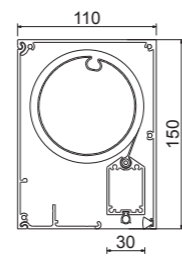

Anyaga:
EN AW-6063 T66

Szinterezés:
60-80 micron

Eloxált:
20 micron

Fixscreen® 100 EVO

Fixscreen® 100 EVO Slim

Fixscreen® 150 EVO

	Fixscreen® 100 EVO	Fixscreen® 100 EVO Slim	Fixscreen® 150 EVO
Méret (mm)			
Tok	100 x 100 (Square/Soft)	110 x 150	155 x 150 (Square/Soft)
Záróléc	30 x 57 / 26 x 53	30 x 53	30 x 53
Vezetősínek	35 x 48	35 x 110 / 35 x 48	35 x 48
Osztott vezetősínek	58 x 48	58 x 48	58 x 48
Szerkezet méret maximum	4000 x 2700 3000 x 3500	4500 x 2700 3000 x 3500	6000 x 3400 3200 x 6000
Legfeljebb két mezőre osztva (Csak motoros üzemeltetés)	6000 x 2700 (Egy mező max.: 4000 x 2700)	6000 x 2700 (Egy mező max.: 4000 x 2700)	6000 x 3600 (Egy mező max.: 5000 x 3600)
Üzemeltetés			
Kézi	Van (Méret korlátozott)	Nincs	Nincs
Motoros	Van	Van	Van
Connect&Go	Van	Van	Van