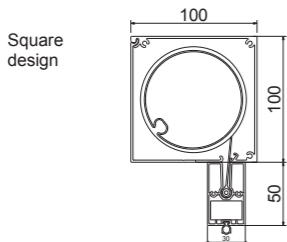

Anyaga:
EN AW-6063 T66

Szinterezés:
60-80 micron

Eloxált:
20 micron

Fixscreen® 100 EVO

Fixscreen® 100 EVO Slim

Fixscreen® 150 EVO

	Fixscreen® 100 EVO	Fixscreen® 100 EVO Slim	Fixscreen® 150 EVO
Méret (mm)			
Tok	100 x 100 (Square/Soft)	110 x 150	155 x 150 (Square/Soft)
Záróléc	30 x 57 / 26 x 53	30 x 53	30 x 53
Vezetősínek	35 x 48	35 x 110 / 35 x 48	35 x 48
Osztott vezetősínek	58 x 48	58 x 48	58 x 48
Szerkezet méret maximum	4000 x 2700 3000 x 3500	4500 x 2700 3000 x 3500	6000 x 3400 3200 x 6000
Legfeljebb két mezőre osztva (Csak motoros üzemeltetés)	6000 x 2700 (Egy mező max.: 4000 x 2700)	6000 x 2700 (Egy mező max.: 4000 x 2700)	6000 x 3600 (Egy mező max.: 5000 x 3600)
Üzemeltetés			
Kézi	Van (Méret korlátozott)	Nincs	Nincs
Motoros	Van	Van	Van
Connect&Go	Van	Van	Van