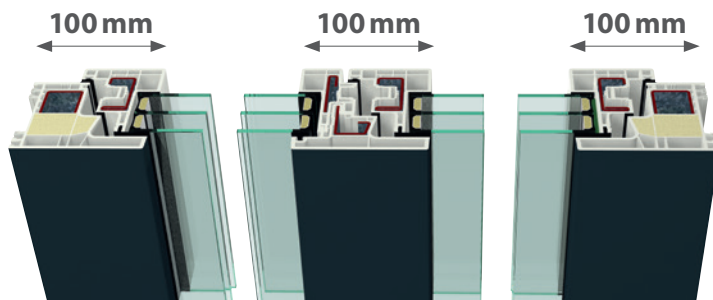

0

100 mm

GEALAN-KUBUS® látszó szélesség

Klasszikus rendszer
látszó szárnyal