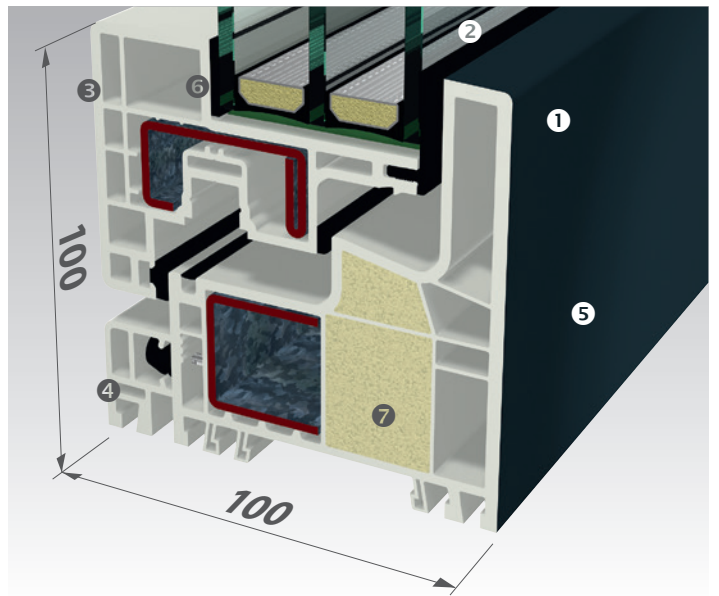

## NÉGYSZÖGLETES ÉS SZINTE NEM LÁTSZÓ

A rendszer befoglaló mérete a tok-szárny kombinációnál és a közepén felnyíló csomópontnál is csak 100 mm. Ezzel a középső és oldalsó látszó méretek egyformák, amely szimmetriát és esztétikus megjelenést ad.

Egységiesen 100 mm látszó szélesség, a kétszárnyú ablaknál is

0

100 mm

GEALAN-KUBUS® látszó szélesség

Klasszikus rendszer  
látszó szárnyal

## KISS-ELV: KEEP IT SMALL AND SIMPLE

① Körben azonos szögletes forma – kívül és belül is. ② Kívülről nem látható szárny.

③ Üvegléc és zavaró fugák nélküli szárny, síkban fekvő megjelenés opcionális klipsz-profilal ④.