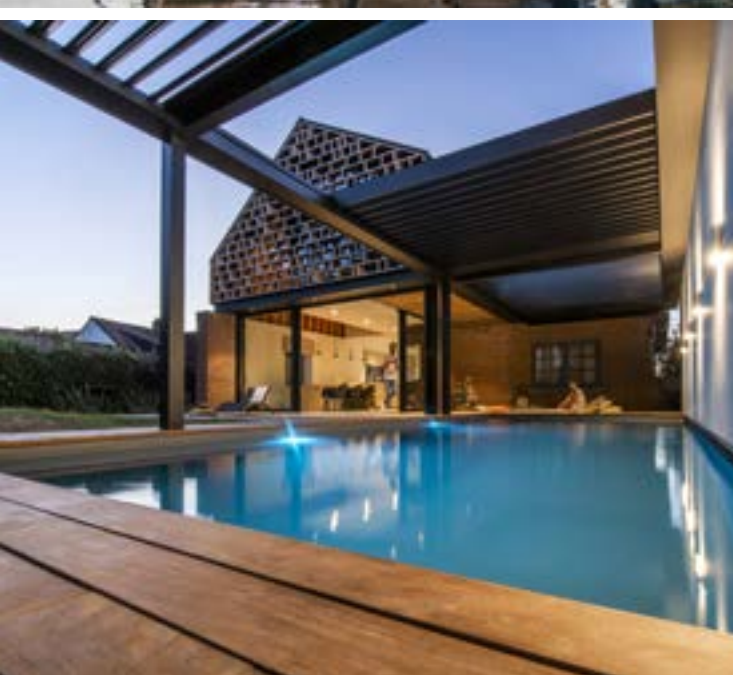

Árnyékolónkat igény szerint
bővíthetjük a Pivot vagy
Span tengelyek mentén.
Kétféle beépítési
lehetőségre van mód.
Szabadon álló, illetve
a falhoz rögzített kivitel.

Nagy figyelmet érdemel a kivitelezés
minősége. A profilok esztétikus
összeillesztése, az elektromos
kábelek praktikus [szabad szem
elől] elrejtése, valamint az oszlopok
padlón való rögzítése is egy
letisztult megoldást kínál.