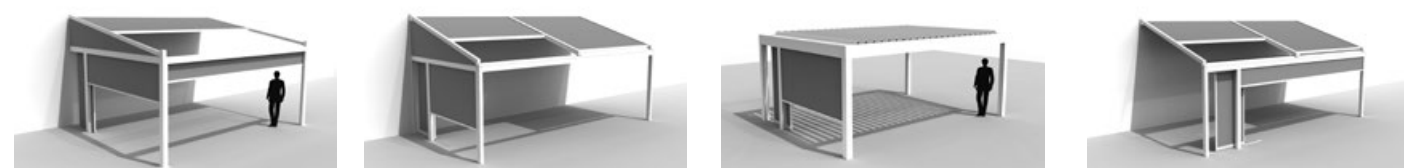

LOGGIA ÁTJÁRÓK

A Loggia Easy Passage / Sliding Door rendszer szabad átjárást biztosít úgy, hogy teraszárnyékolónk alatt tárolt értékeink az időjárás viszontagságaitól védve maradnak.

Alkalmazható:

- Camargue® és Skye® esetén Span és/vagy Pivot oldalon
- Lapure esetén oldalt és/vagy szemközt
- Szélesség: min. 800 mm – max. 1200 mm