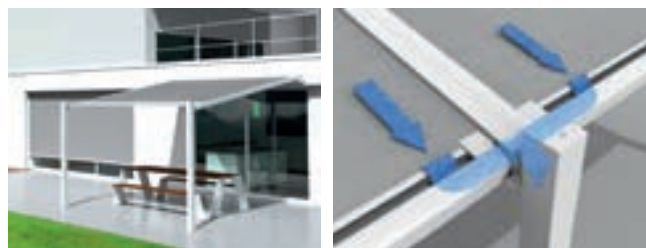

ALGARVE CANVAS®

Fix tetővel rendelkező alumínium pergola, integrált vízvezetéssel. Minimál épületek egységes összképét, stílusvilágát hivatott megjeleníteni, korszerű eszközökkel.

ALGARVE AERO CANVAS®

Meglévő szerkezethez építhető [ráültethető vagy beépíthető], fix tetővel rendelkező árnyékoló, tartóoszlopok nélkül, integrált vízvezetéssel.

A Lapure® egy, már meglévő felülethez horogonyozva illeszthető teraszrendszer

A Lapure® rendszerekhez kétféle oszloptípus áll rendelkezésre

1. Tartóoszlop végpozíciójáig érő tetőszerkezet

A vízelvezetés az oldalsó esővízelvezető csatornákon ill. az oszlopokon keresztül történik. Még félig nyitott állapotban is tökéletes a vízelvezetés.

Az esővíz a gerendaprofilok végén kerül elvezetésre.

2. verzió

Kapcsolt szerkezet mindkét típusból rendelhető, ahol nagy területek lefedésére, valamint kettő, vagy több tetőszerkezet tökéletes kapcsolására van szükség [csak egy oszlop csatlakozik].