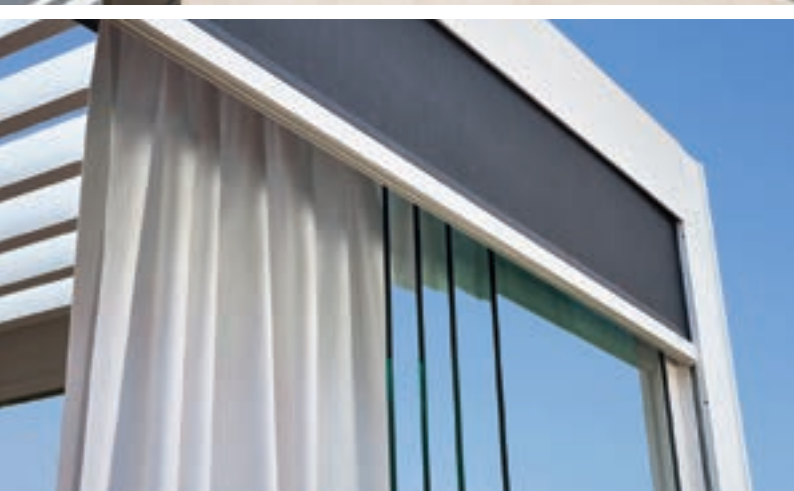

KIEGÉSZÍTŐK/EXTRÁK

OLDAL ELEMÉK

FIXSCREEN® TEXTILÁRNYÉKOLÓK

Nagyon széles teraszok esetén a zippes Fixscreen® oldalárnyékolókkal bővíthető Camargue®, Skye®, Algarve® és Algarve Canvas® illetve Lapure® teraszárnyékoló típusok jelentenek megoldást.

A szerkezetbe teljesen integrált, függőleges mozgású textilárnyékoló beépítésével, zárt állapotban, tökéletesen megoldható az oldalsó árnyékolás, a betekintés elleni védelem és a szúnyogháló funkció is együttesen. A zippes rendszernek köszönhetően, árnyékolónk nem zörög, nem szakad.

Algarve® teraszárnyékoló esetén a Fixscreen® a szerkezetre építve, nem integrált módon kerülhet beépítésre.

Számos textilcsalád közül választhatunk stílusnak megfelelően igényeink szerint, szabályozhatjuk a teraszunkra beengedett hő mennyiségét és a beláthatóságot.

Fixscreen® árnyékolónkat kombinálhatjuk kültéri függönnyel vagy üvegpánellel is vagy mindhárom oldalelemmel együtt.

Crystal® ablak

Az oldaltextilek kérhetők áttetsző Crystal® ablakokkal, így a kilátás még zavartalanabbá válik.

KÜLTÉRI FÜGGÖNY

Camargue®, Algarve®, Algarve Canvas® és Skye® árnyékolók kiegészíthető un. Kültéri függönyökkel.

Ezek a poliészter függönyök kültéri használatra alkalmasak, vízálló, penészálló és portaszító tulajdonságuknak köszönhetően. Időjárás-ellenálló képességekkel rendelkeznek, nem ráncolódnak, színtartóak mosást követően is.

Skye® és Camargue® rendszerek igény szerint kombinálhatók üveg tolóajtóval és integrált Fixscreen® árnyékolóval. A kültéri függönyök minden esetben kombinálhatók Updown LED világítással, így teraszunk romantikus érzést kelt majd az alkonyokon.