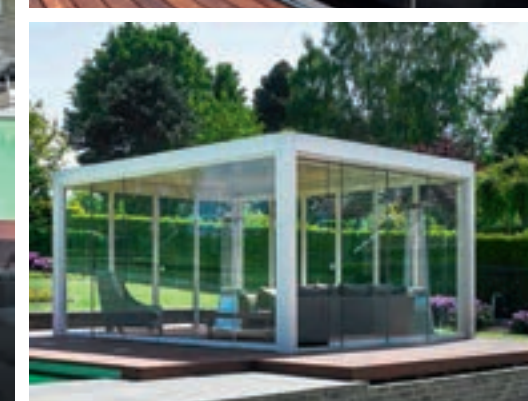

ÜVEGTOLÓPANEL VAGY ÜVEGAJTÓ ÉS LAPOZHATÓ ÜVEGFAL

Camargue®, Skye®, Algarve® és Algarve Canvas® rendszerek teljesen átlátszó üvegfalai még elegánsabbá teszik szerkezetünket.

Az üveg paneleknek köszönhetően, Ön tökéletes szél, és napfény elleni védelmet élvezhet, miközben a kilátás teljes szabadságáról sem kell lemondania.

Az üvegtolóajtó kiegészíthető integrált Fixscreen® árnyékolóval vagy az un. Kültéri függönnyel is.