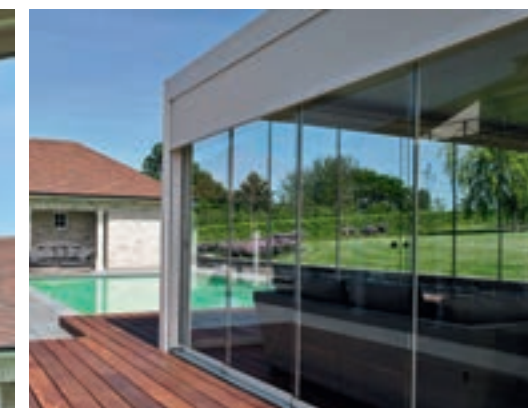

ÜVEGTOLÓPANEL VAGY ÜVEGAJTÓ ÉS LAPOZHATÓ ÜVEGFAL

Camargue®, Skye®, Algarve® és Algarve Canvas® rendszerek teljesen átlátszó üvegfalai még elegánsabbá teszik szerkezetünket.

Az üveg paneleknek köszönhetően, Ön tökéletes szél, és napfény elleni védelmet élvezhet, miközben a kilátás teljes szabadságáról sem kell lemondania.

Az üvegtolóajtó kiegészíthető integrált Fixscreen® árnyékolóval vagy az un. Kültéri függönnyel is.