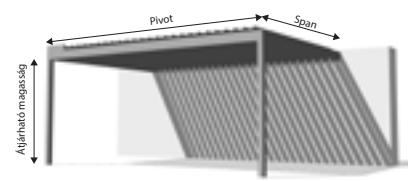

ALGARVE®

EGYSZERŰ, PRAKTIKUS KERTI-, ÉS TERASZÁRNYÉKOLÓ FORGATHATÓ LAMELLÁKKAL.

Egyszerű és praktikus teraszárnyékoló forgatható lamellákkal. Az extrudált alumínium lamellák 150°-ban forgathatóak, ezzel biztosítva a kívánt szellőzést és árnyékolást. Zárt állásban a lamellák teljesen esőállóak. Az esővíz az oszlopokon keresztül jut a csatornába.

Az Algarve® rendszerek mindenféle építészeti stílushoz alkalmazkodnak, legyen az klasszikus vagy modern. Köszönhetően az elegáns és könnyed tervezésnek, valamint a nagy színválasztéknak.

Bővíthető! Algarve® két részből is összeilleszthető/bővíthető. Az oldalak 6 x 6,05 m lehetnek középső oszlop nélkül, így Ön megőrizheti zavartalan kilátását.