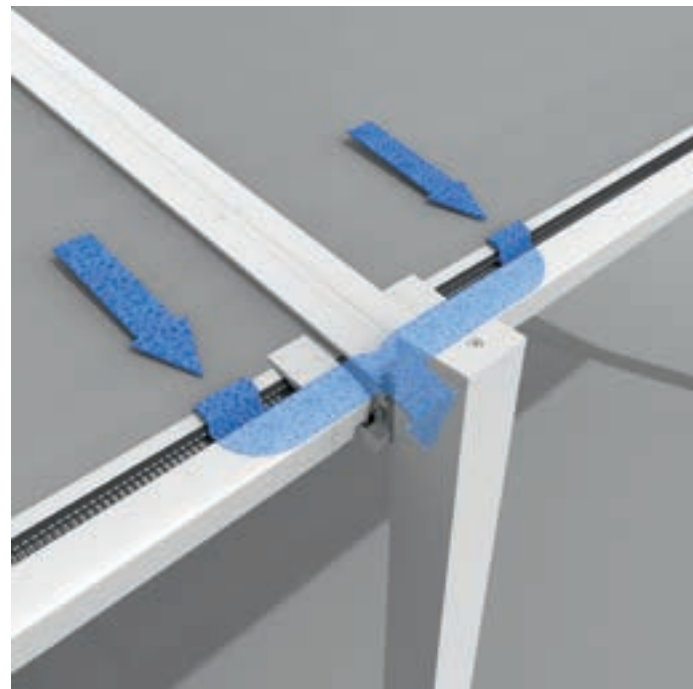

Integrált vízvezetés

Időtálló árnyékolás

Az alapanyagok kopásállósága, valamint extrém hőingadozás-tűrőképessége kiváló. Legyen az alumínium, üveg, fa, vagy a különböző árnyékoló anyagok – mind strapabíró, felhasználóbarát anyagból kerülnek legyártásra.

A Lapure® teraszárnyékoló, vízálló, áttetsző Fixscreen® technológiával kombinált textilárnyékolói biztosítják az esővíz elvezetését, rejtett vízvezető csatornákon keresztül.

A textil még félig nyitott állapotban is biztosítja az esővíz biztonságos elvezetését. Az ötletes zippzáras rendszernek köszönhetően zárt pozícióban szél-, és rovarálló megoldás.