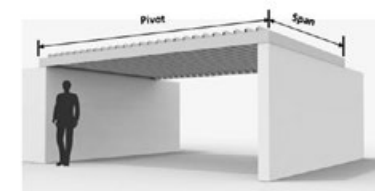

ALGARVE AERO® – BEÉPÍTETT

OSZLOP NÉLKÜLI
FORGATHATÓ LAMELLÁS TETŐSZERKEZET

A szerkezet vízszintes árnyékoló és esővédő tetővel, állítható lamellákkal kerül forgalomba. Beépíthető már meglévő épületekbe is. Ez az egyszerűsített, oszlop nélküli tetőszerkezet forgatható lamellái egyszerre biztosítják az árnyékolást, a tetőszerkezet alatti megfelelő szellőztetést és zárt állapotban a teljes vízzárást. Az esővíz a csatornákon keresztül a szerkezet széléhez terelődik. Az Algarve® szerkezet tökéletesen harmonizál minden meglévő épületi stílussal, legyen az klasszikus vagy modern. Köszönhető a letisztult és elegáns formatervezésnek, valamint a széleskörű színválasztéknak.

Az extrudált alumínium lamellák 150°-os forgásra képesek, így biztosítják Önnek a fényerősség, illetve a szellőztetés szabályozásának szabadságát.

ALGARVE AERO® – RÁÜLTETETT

OSZLOP NÉLKÜLI
FORGATHATÓ LAMELLÁS TETŐSZERKEZET

Stílusos és praktikus megoldás épületei bővítésére.