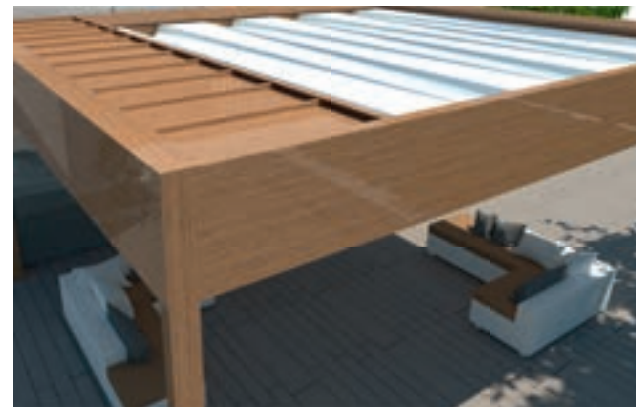

CUBIC®

KÜLÖNLEGES, EGYEDI MEGJELENÉSŰ, BALDACHINE-GYŰJTÉSŰ ALUMÍNIUM PERGOLA

A markáns szerkezet mellett, lenyűgöző ponyvamegoldása teszi rendkívül elegánssá ezt a pompás pergolát. A textil 2 oldali lejtéssel vezeti el a vizet az oszlopokban. Különösen ajánlott olyan otthonokhoz, helyszínekhez, ahol a dizájn fontos szerepet játszik.

Hatalmas felületek árnyékolására is alkalmas, 1 textillel akár több mezőt is lefedhetünk [13x6 méter]. Szeles, huzatos helyekre nagyszerű választás, magas szélállóságának köszönhetően [akár 120 km/h]. Falhoz rögzített vagy szabadon álló pavilonként is elérhető. Igény szerint oldalzárásként választhatunk üveg tolópaneleket vagy zip-es textilárnyékolót. A szerkezet kiegészíthető vízszintes vagy spot led világítással és fűtőmodullal. Integrált vízvezetésének köszönhetően, teraszunkat esős időben is komfortban élvezhetjük.