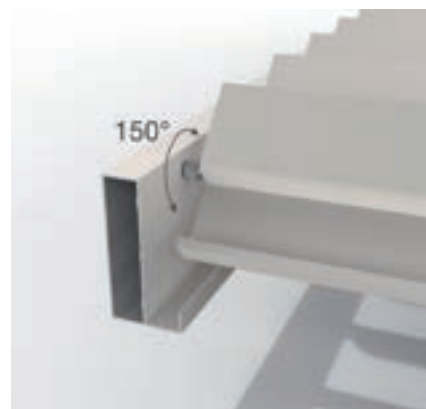

A szerkezet vízszintes árnyékoló és esővédő tetővel, állítható lamellákkal kerül forgalomba. Beépíthető már meglévő épületekbe is. Ez az egyszerűsített, oszlop nélküli tetőszerkezet forgatható lamellái egyszerre biztosítják az árnyékolást, a tetőszerkezet alatti megfelelő szellőztetést és zárt állapotban a teljes vízzárást. Az esővíz a csatornákon keresztül a szerkezet széléhez terelődik. Az Algarve® szerkezet tökéletesen harmonizál minden meglévő épületi stílussal, legyen az klasszikus vagy modern. Köszönhető a letisztult és elegáns formatervezésnek, valamint a széleskörű színválasztéknak.

Az extrudált alumínium lamellák 150°-os forgásra képesek, így biztosítják Önnek a fényerősség, illetve a szellőztetés szabályozásának szabadságát.

ALGARVE AERO® – RÁÜLTETETT

OSZLOP NÉLKÜLI
FORGATHATÓ LAMELLÁS TETŐSZERKEZET

Stílusos és praktikus megoldás épületei bővítésére.