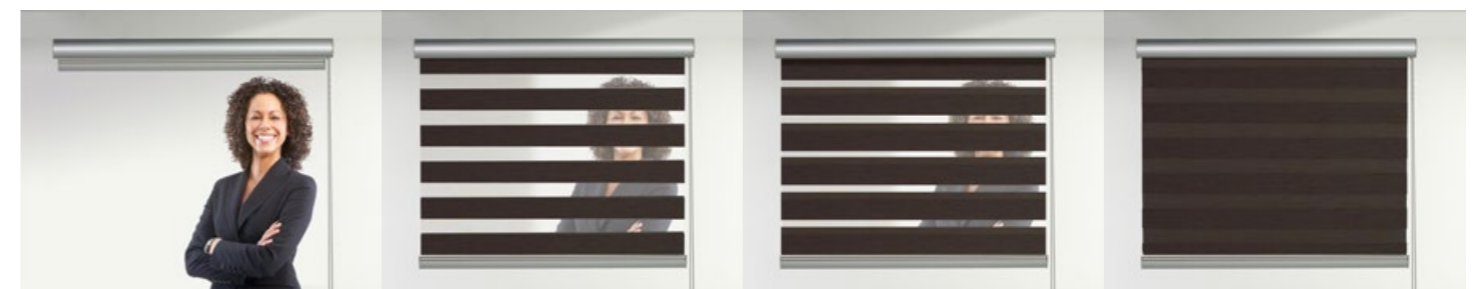

Egy árnyékoló, mely garantáltan páratlan hangulatot teremt otthonában