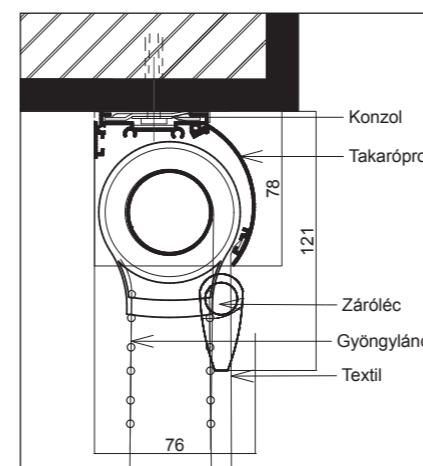

Mennyezeti szerelés