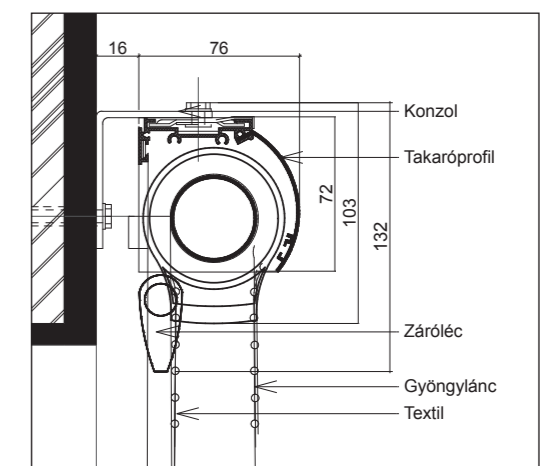

Oldalfali szerelés

Emelje ki otthona szépségét minőségi textilekkel!

Tok nélküli Sávroló MINI