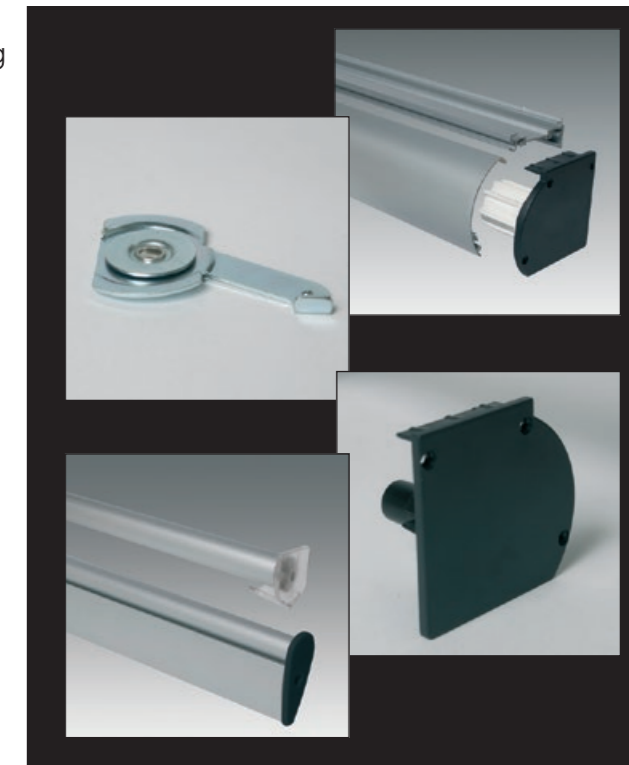

Kiváló minőségű, szintartó textilek biztosítják az iparágban található más textilek közötti kimagasló tulajdonságokat!

Egyedülálló színválaszték

Tokrendszer

- Esztétikus kialakítás, nagy stabilitás akár 255 cm szélesség esetén is.
- Speciális konzolok segítségével a mennyezetre, illetve oldalfalra is egyszerűen felszerelhető.

Rögzítő konzolok

- Két típus választható: mennyezetre vagy oldalfalra történő rögzítéshez alkalmazható.
- A konzolokat a beépítés módjától függően kell rendelni.
- Krómozott kivitelben kapható.
- Mindkét megoldás egyszerű és gyors beépítést tesz lehetővé.

Tokvég

- A tokrendszer végeit lezáró elem flexibilis műanyagból készül, melyet három csavar rögzít az alumínium szerkezethez.
- Fehér, krém, ezüst, szürke vagy fekete színekben áll rendelkezésre.

Záróléc

- A tokrendszer színeivel megegyező kivitelben készül.
- Zárólécbe épített elforduló henger biztosítja a textil egyenletes futását.

Mennyezeti szerelés

Oldalfali szerelés

Emelje ki otthona szépségét minőségi textilekkel!