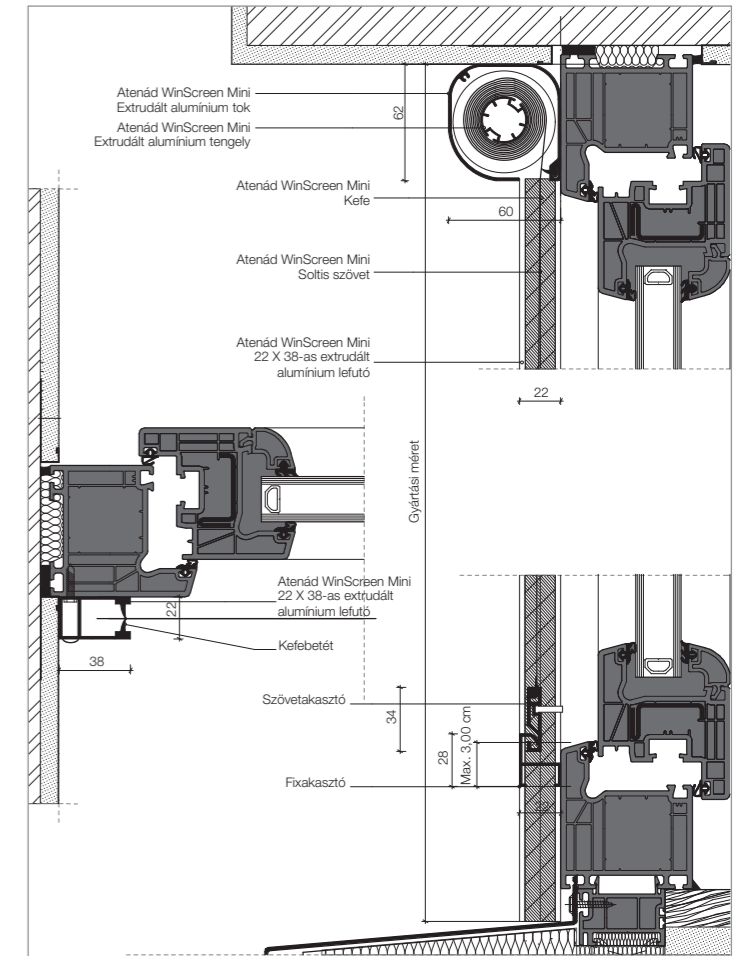

Technikai paraméterek	WinScreen MINI
Minimális méretek szélesség x magasság	400 mm x 400 mm
Maximális méretek szélesség x magasság	2000 mm x 2400 mm
RAL színben rendelhető szerkezet	igen
RENOLIT fóliázott szerkezet	igen
Kézi működtetés	igen
Motoros működtetés	nem
Sínes megvezetés	igen
Bowdenes megvezetés	nem
Beépítési mód:	
Külső tokos kivitel	igen
Vakolható tokos kivitel	nem